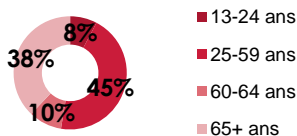

Audience Moyenne (QHM)

**761 000** auditeurs à l'écoute à chaque instant

Durée d'Ecoute par Auditeur (DEA)

**2h05**

### 👤 PROFIL (2)

**49%** **51%**

**39%** CSPI+