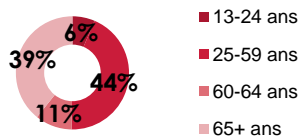

Audience Moyenne (QHM)

**828 000** auditeurs à l'écoute à chaque instant

Durée d'Ecoute par Auditeur (DEA)

**2h16**

### 👤 PROFIL (2)

**49%**  **51%** 

**39%**  CSPI+